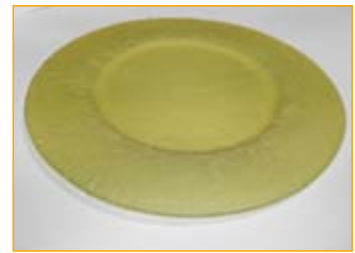

Colección **LIVORNO**

Ref. 01980

Vidrio fusionado
Bajo plato Ø 34 cm
Plato Ø 28 cm
Plato postre Ø 24 cm

Disponible en toda la
gama de colores

Posibilidad de color
personalizado

Vidrio Amarillo Mate