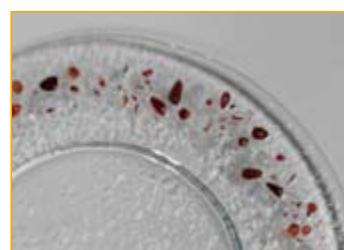

Ref. 01931

Vidrio fusionado
Bajo plato Ø 34 cm
Plato Ø 28 cm
Plato postre Ø 24 cm

Disponible en toda la gama de colores

Posibilidad de color personalizado

Picadillo Azul

Ref. 01932

Vidrio fusionado
Bajo plato Ø 34 cm
Plato Ø 28 cm
Plato postre Ø 24 cm

Disponible en toda la gama de colores

Posibilidad de color personalizado

Picadillo Rojo

VIDREart™ SICILIA

Ref. 01940
Amarillo Crakel

Colección SICILIA

Ref. 01940

Vidrio fusionado
Bajo plato Ø 34 cm
Plato Ø 28 cm
Plato postre Ø 24 cm