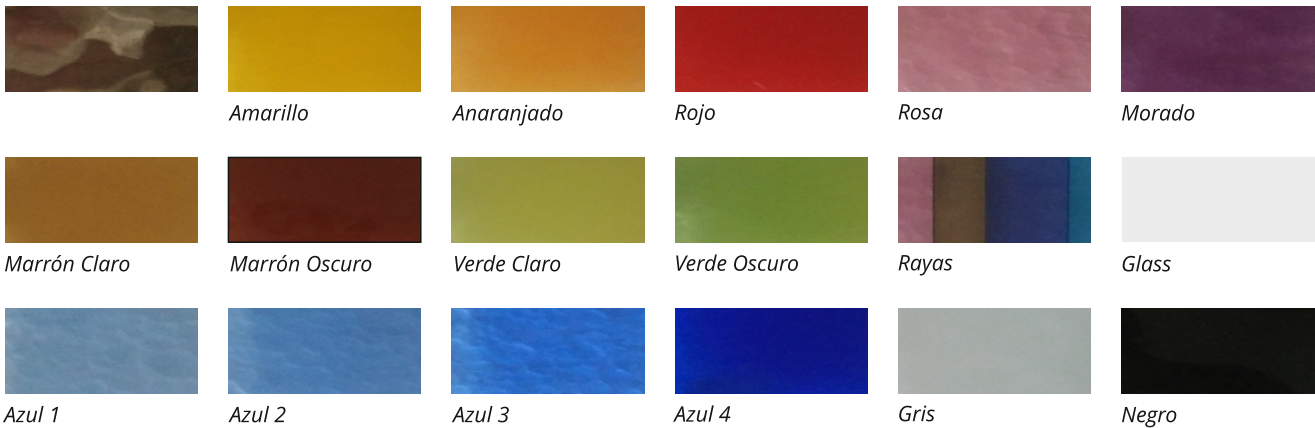

Carta de color

Serigrafía