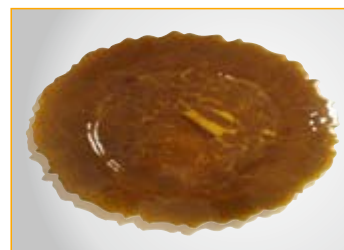

VIDREart™

Colección Arte en Menaje de Cristal

VIDREart™

MILÁN

Ref. 01911
Amarillo mate

Colección MILÁN 1

Ref. 01910

Vidrio fusionado
 Bajo plato Ø 34 cm
 Plato Ø 28 cm
 Plato postre Ø 24 cm

Disponible en toda la
 gama de colores

Posibilidad de color
 personalizado

Color Marrón Crakel

Colección MILÁN 2

Ref. 01911

Vidrio fusionado
 Bajo plato Ø 34 cm
 Plato Ø 28 cm
 Plato postre Ø 24 cm

Disponible en toda la
 gama de colores