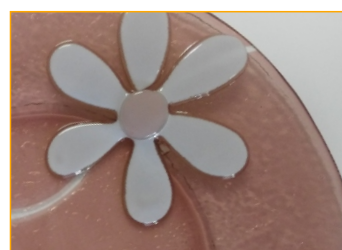

Bajo plato Ø 34 cm

Plato Ø 28 cm

Plato postre Ø 24 cm

Disponible en toda la gama de colores

Posibilidad de color personalizado

Serigrafía Cuadros

Ref. 01922

Vidrio fusionado serigrafía

Bajo plato Ø 34 cm

Plato Ø 28 cm

Plato postre Ø 24 cm

Disponible en toda la gama de colores

Posibilidad de color personalizado

Serigrafía Flor

VIDREart™

SIENA