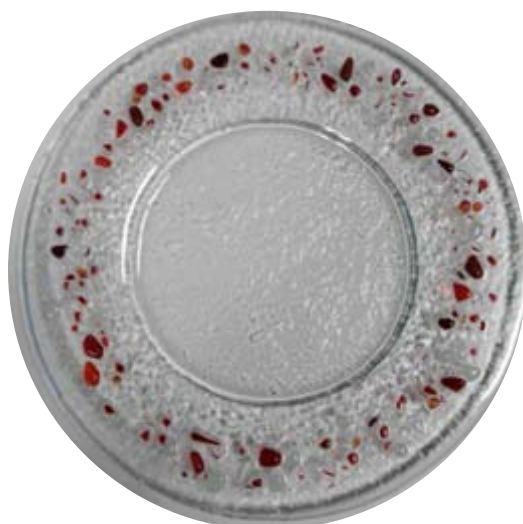

Ref. 01930

Picadillo Verdes

Colección SIENA

Ref. 01930

Vidrio fusionado
Bajo plato Ø 34 cm
Plato Ø 28 cm
Plato postre Ø 24 cm

Disponible en toda la gama de colores

Posibilidad de color personalizado

Picadillo Verdes

Ref. 01931

Vidrio fusionado
Bajo plato Ø 34 cm
Plato Ø 28 cm
Plato postre Ø 24 cm

Disponible en toda la gama de colores

Posibilidad de color personalizado

Picadillo Azul

Ref. 01932

Vidrio fusionado
Bajo plato Ø 34 cm
Plato Ø 28 cm
Plato postre Ø 24 cm

Disponible en toda la gama de colores

Posibilidad de color personalizado

Picadillo Rojo

VIDREart™ SICILIA

Ref. 01940
Amarillo Crakel

Colección SICILIA

Ref. 01940

Vidrio fusionado
Bajo plato Ø 34 cm
Plato Ø 28 cm
Plato postre Ø 24 cm

Disponible en toda la
gama de colores

Posibilidad de color
personalizado

Amarillo Crakel

Ref. 01941

Vidrio fusionado
Bajo plato Ø 34 cm
Plato Ø 28 cm
Plato postre Ø 24 cm

Disponible en toda la
gama de colores